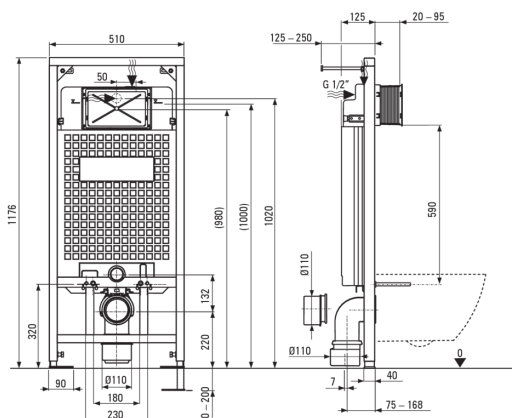

AVIS

Set da toilette, a scomparsa

Codice prodotto: CDAA6ZPW

EAN: 5907650812326

Colore: bianco, bianco

Garanzia [anni]: 10

Telaio per wc a scomparsa

Regolazione altezza telaio [mm]	200
Capacità serbatoio [L]	9
Doppio scarico [i]	3/6
Progettato per l'involucro leggero	Sì
Designato per l'installazione davanti al muro portante	Sì
Valvola di connessione g1/2"	Sì
Risciacquo e riempimento silenzioso	Sì
Distanza tra i bulloni di montaggio 180 mm e 230 mm	Sì

Vaso wc

Finitura	bianco
Tipo	a parete
Tipo a cerchione	senza bordo

Sedile per wc

Sedile per wc a chiusura rallentata	Sì
Cerniere cromate	Sì
Smontaggio rapido del sedile	Sì
Antibatterico	Sì

Pulsanti per il telaio

Finitura	bianco
Tipo di superficie	opaco
Tipo a bottone	doppio

Caratteristiche:

- La ceramica dura e resistente non perde le sue proprietà con l'uso prolungato
- Rivestimento antibatterico che impedisce la crescita di microorganismi
- Vaso senza bordo per facilitare la pulizia e l'igiene
- Pulsante doppio, che consente di regolare la quantità di acqua utilizzata per lo sciacquone
- Detergente dedicato, sicuro per le superfici pulite
- Sistema di montaggio con fissaggi nascosti
- Sedile del WC con chiusura morbida