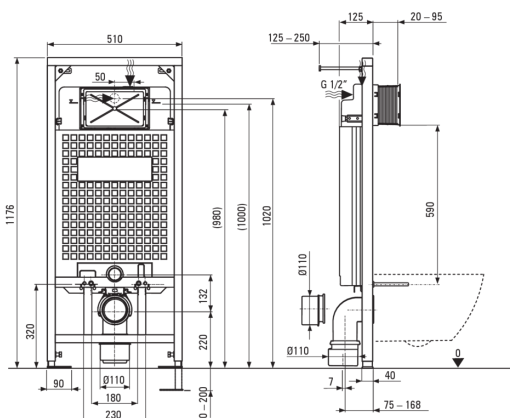

Código de producto: CDAA6ZPW

EAN: 5907650812326

Color: blanco, blanco

Garantía [años]: 10

Marco de inodoro oculto

Ajuste de altura del marco [mm]	200
Capacidad del tanque [l]	9
Doble descarga [l]	3/6
Designado para carcasa ligera	Sí
Designado para la instalación frente a la pared de carga	Sí
Válvula de conexión g1/2"	Sí
Silencioso enjuague y relleno	Sí
Perno de montaje espacio de 180 mm y 230 mm	Sí

Copa de inodoro

Finalizar	blanco
Tipo	montado en la pared
Tipo de llanta	sin aros

Asiento del baño

Asiento de inodoro de cierre lento	Sí
Bisagras cromadas	Sí
Desprendimiento de asiento rápido	Sí
Antibacteriano	Sí