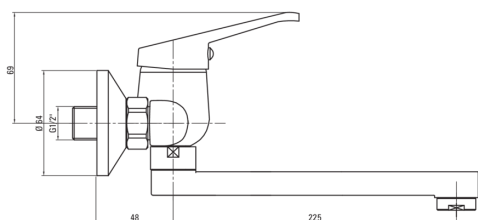

LOBO

Baterie pentru bucătărie, montare pe perete

Codul produsului: BYU_080M

EAN: 5908212002148

Culoarea: cromat

Garanție [ani]: 5

 deante

Baterie

Finisaj	cromat
Material	alamă
Tipul bateriei	un mâner, baterie
Metoda de instalare	montare pe perete
Grupa acustică [db]	II (20 < x ≤ 30)

Baterie cartuș

Dimensiunea cartușului ceramic	35 mm
--------------------------------	-------

Pipe

Tipul pipei	pivot
Raza de acțiune a pipei bateriei [mm]	273
Material	oțel 304

Aeratoare

Dimensiunea aeratorului	M24
-------------------------	-----

Caracteristici:

- Oferta include și agenți de curățare pentru toate tipurile de finisaje