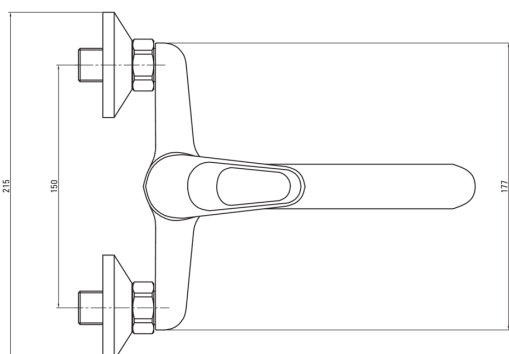

LOBO

Baterie pentru bucătărie, montare pe perete

Codul produsului: BYU_080M

EAN: 5908212002148

Culoarea: cromat

Garanție [ani]: 5

 deante

Baterie

Finisaj	cromat
Material	alamă
Tipul bateriei	un mâner, baterie
Metoda de instalare	montare pe perete
Grupa acustică [db]	II (20 < x ≤ 30)

Baterie cartuș

Dimensiunea cartușului ceramic	35 mm
--------------------------------	-------

Pipe

Tipul pipei	pivot
Raza de acțiune a pipei bateriei [mm]	273
Material	oțel 304

Aeratoare

Dimensiunea aeratorului	M24
-------------------------	-----

Caracteristici:

- Oferta include și agenți de curățare pentru toate tipurile de finisaje