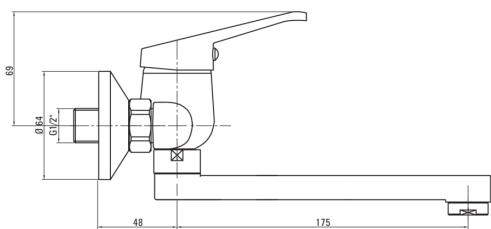

LOBO

Baterie pentru chiuvetă, montare pe perete

Codul produsului: BYU_050M

EAN: 5908212002162

Culoarea: cromat

Garanție [ani]: 5

 deante

Baterie

Finisaj	cromat
Material	alamă
Tipul bateriei	baterie, un mâner
Metoda de instalare	montare pe perete
Grupa acustică [db]	II (20 < x ≤ 30)

Baterie cartuș

Dimensiunea cartușului ceramic	35 mm
--------------------------------	-------

Pipe

Tipul pipei	pivot
Raza de acțiune a pipei bateriei [mm]	223
Material	oțel inoxidabil

Aeratoare

Dimensiunea aeratorului	M24
-------------------------	-----

Caracteristici:

- Oferta include și agenți de curățare pentru toate tipurile de finisaje