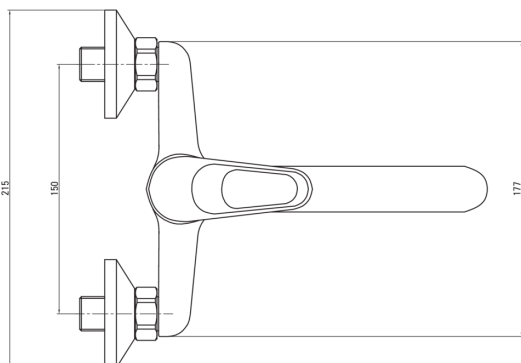

LOBO

Baterie pentru chiuvetă, montare pe perete

Codul produsului: BYU_050M

EAN: 5908212002162

Culoarea: cromat

Garanție [ani]: 5

 deante

Baterie

Finisaj	cromat
Material	alamă
Tipul bateriei	baterie, un mâner
Metoda de instalare	montare pe perete
Grupa acustică [db]	II (20 < x ≤ 30)

Baterie cartuș

Dimensiunea cartușului ceramic	35 mm
--------------------------------	-------

Pipe

Tipul pipei	pivot
Raza de acțiune a pipei bateriei [mm]	223
Material	oțel inoxidabil

Aeratoare

Dimensiunea aeratorului	M24
-------------------------	-----

Caracteristici:

- Oferta include și agenți de curățare pentru toate tipurile de finisaje