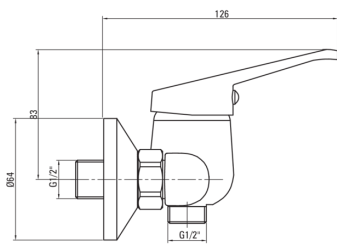

ЛОВО

Смеситель для душа, настенная

 deante

Код товара: BYU_041M

EAN: 5907650801061

Цвет: хром

Гарантия [лет]: 2

Смесители

Отделка	хром
Материал	латунь
Вид смесителя	однорычажный, смешивающий
Способ монтажа	настенный
Акустическая группа [дБ]	II (20 < x ≤ 30)

Картридж к смесителю

Размер картриджа	35 мм
------------------	-------

Шланги

Длина [мм]	1500
Вид оплетки	двойное плетение

Отличительные черты:

- Предложение включает чистящее средство для арматуры всех цветов