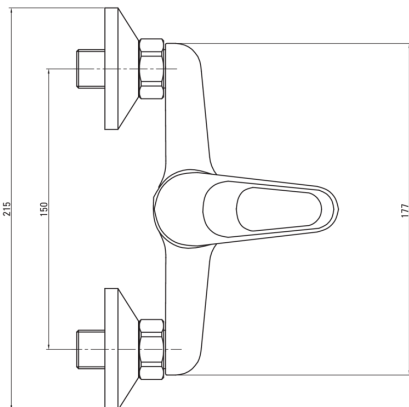

ЛОВО

Смеситель для душа, настенная

 deante

Код товара: BYU_041M

EAN: 5907650801061

Цвет: хром

Гарантия [лет]: 2

Смесители

Отделка	хром
Материал	латунь
Вид смесителя	однорычажный, смешивающий
Способ монтажа	настенный
Акустическая группа [дБ]	II (20 < x ≤ 30)

Картридж к смесителю

Размер картриджа	35 мм
------------------	-------

Шланги

Длина [мм]	1500
Вид оплетки	двойное плетение

Отличительные черты:

- Предложение включает чистящее средство для арматуры всех цветов