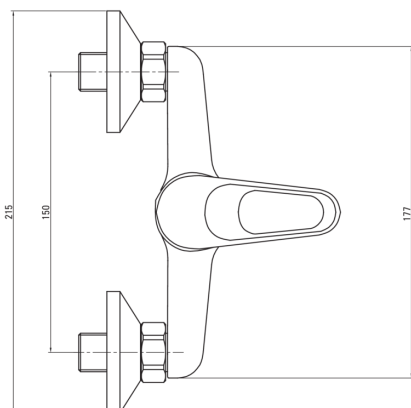

LOBO

Wand-duscharmatur

Artikel-Nr.: BYU_041M

EAN: 5907650801061

Farbe: Chrom

Garantie [Jahre]: 2

Armatur

Ausführung	Chrom
Material	Messing
Art der armatur	Einhebel, Mischer
Methode der montage	Wand-
Akkustische gruppe	II

Kartusche

Größe der kartusche	35 mm
---------------------	-------

Schläuche

Länge	1500
Geflechtart	doppelt geflochten

Charakteristische Merkmale:

- Im Angebot Präparat zum Reinigen von Armaturen in allen Ausführungen