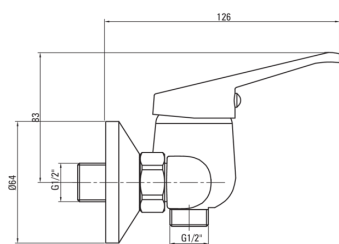

LOBO

Wand-duscharmatur

Artikel-Nr.: BYU_041M

EAN: 5907650801061

Farbe: Chrom

Garantie [Jahre]: 2

Armatur

Ausführung	Chrom
Material	Messing
Art der armatur	Einhebel, Mischer
Methode der montage	Wand-
Akkustische gruppe	II

Kartusche

Größe der kartusche	35 mm
---------------------	-------

Schläuche

Länge	1500
Geflechtart	doppelt geflochten

Charakteristische Merkmale:

- Im Angebot Präparat zum Reinigen von Armaturen in allen Ausführungen