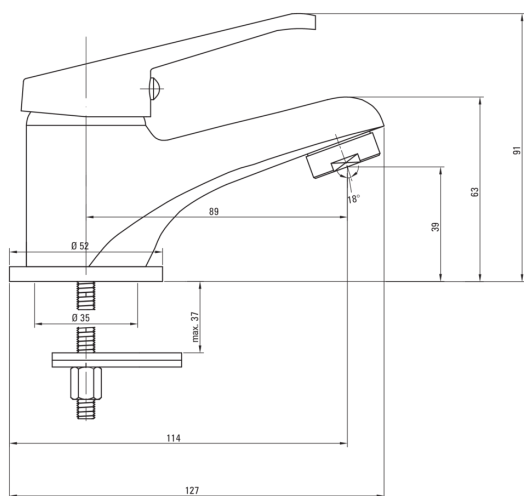

LOBO

Baterie pentru chiuvetă

deante

Codul produsului: BYU_020M

EAN: 5908212002186

Culoarea: cromat

Garanție [ani]: 5

Baterie

Finisaj	cromat
Material	alamă
Tipul bateriei	baterie, un mâner
Metoda de instalare	de sine stătător
Grupa acustică [db]	II (20 < x ≤ 30)

Baterie cartuș

Dimensiunea cartușului ceramic	35 mm
--------------------------------	-------

Pipe

Tipul pipei	fix
Raza de acțiune a pipei bateriei [mm]	89
Material	alamă

Aeratoare

Tipul aeratorului	nu este cazul
Dimensiunea aeratorului	M24

Furtunuri de racordare

Lungimea [mm]	350
Filet de instalare	3/8"
Filet de conexiune	M10