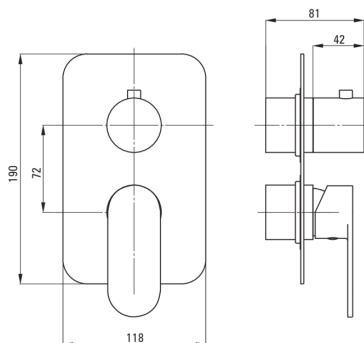

ALPINIA

Element extern, pentru baterie BOX

Codul produsului: BXY_ZGAM

EAN: 5907650815556

Culoarea: aur

Garanție [ani]: 2

Baterie

Finisaj	aur
Material	alamă
Tipul bateriei	BOX îngropat, baterie
Metoda de instalare	îngropat