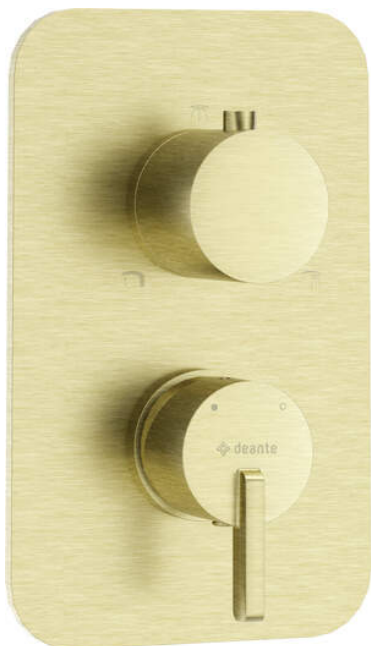

SILIA

Зовнішній елемент, для BOXa

Код продукту: BXY_RQSM

EAN: 5907650832362

Колір: брашоване золото

Гарантія: 2

Змішувач

Оздоблення	брашоване золото
Матеріал	латунь
Тип змішувача	Бокс прихованого монтажу
Спосіб монтажу	прихований

Відмінна риса:

- Шляхетна форма та позачасова простота
- Зручна установка - ви можете встановити BOX прямо зараз, а зовнішні елементи вибрати в будь-який час
- Позачасовість і безмежні можливості для творчості
- Взаємодоповнюваність і комплексність пропозиції
- Кращі матеріали, що гарантують довговічність і надійність продукту
- Інноваційне та просте в догляді покриття - шліфоване золото
- Засіб для очищення санітарної арматури доступний у всіх кольорах