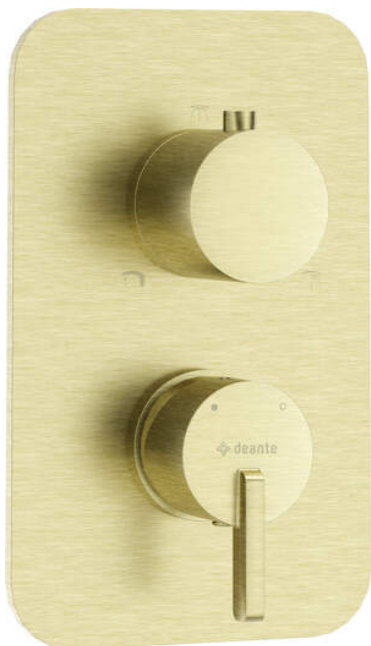

## zunanji element, za mešalni BOX

koda izdelka: BXY\_RQSM

EAN: 5907650832362

Barva: mat zlato

Garancija [leta]: 2

### Armatura vključena

Finiš	mat zlato
Material	medenina
Tip armature	podometni BOX
Metoda montaže	podometen

### karakteristike:

- Plemenita oblika in brezčasna preprostost
- Priročna montaža - BOX lahko namestite zdaj in kadar koli izberete zunanje elemente
- Brezčasnost in neomejene ustvarjalne možnosti
- Komplementarnost in celovitost ponudbe
- Najboljši materiali zagotavljajo trpežnost in zanesljivost izdelka
- Inovativen premaz iz brušenega zlata, enostaven za vzdrževanje
- Ponudba vsebuje čistilno sredstvo za armature vseh barv