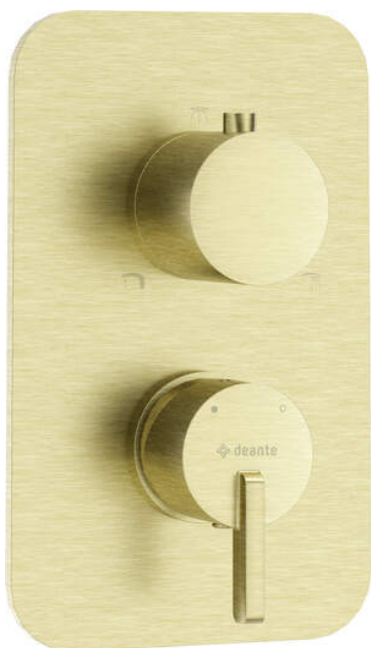

## Element zewnętrzny do BOXa mieszaczowego

Cena Netto: 812,20 zł  
Cena Brutto: 999,00 zł

Kod produktu: BXY\_RQSM

EAN: 5907650832362

Kolor: złoto szczotkowane

Gwarancja [lata]: 2

### Bateria

Wykończenie złoto szczotkowane

Materiał msiądz

Rodzaj baterii BOX podtynkowy

Sposób montażu podtynkowy

### Wyróżniki:

- Szlachetna forma i ponadczasowa prostota
- Wygodny montaż - możesz zainstalować BOX już teraz, a elementy zewnętrzne wybrać w dowolnym momencie
- Ponadczasowość i nieograniczone możliwości tworzenia
- Komplementarność i kompleksowość oferty
- Najlepsze materiały gwarantujące trwałość i niezawodność produktu
- Innowacyjna i łatwa w utrzymaniu powłoka - złoto szczotkowane
- W ofercie preparat do czyszczenia armatury we wszystkich kolorach
- Uwaga! Box mieszaczowy sprzedawany oddzielnie
- Powłoka nanoszona metodą PVD