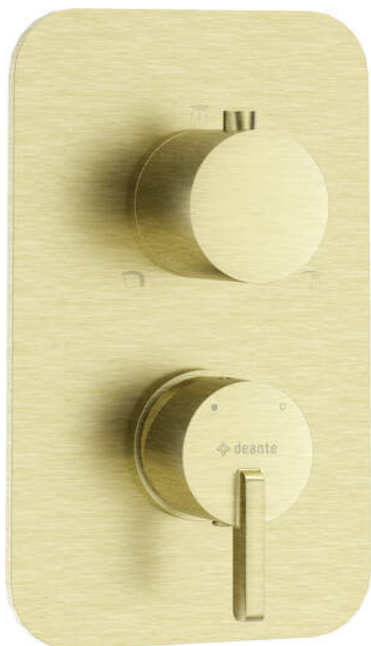

## Külső alkatrész, keverő BOXokhoz

Cikkszám: BXY\_RQSM  
EAN: 5907650832362  
Szín: szálcsiszolt arany  
Garancia [év]: 2

### Csaptelep

Kivitelezés	szálcsiszolt arany
Anyag	sárgaréz
Csaptelep típusa	Falsík alatti BOX
Beszereleési mód	falsík alatti

### Kiemelések:

- Nemes forma és időtlen egyszerűség
- Kényelmes telepítés - a BOX-ot most telepítheti, és bármikor kiválaszthatja a külső elemeket
- Időtlenesség és korlátlan kreatív lehetőségek
- Az ajánlat komplementaritása és átfogósága
- A legjobb anyagok garantálják a termék tartósságát és megbízhatóságát
- Innovatív és könnyen kezelhető bevonat - szálcsiszolt arany
- Az ajánlat tartalmaz egy tisztítószert a szerelvényekhez, amely bármilyen színhez használható