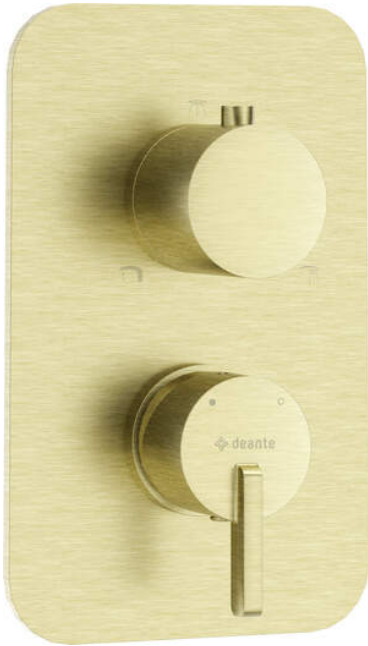

SILIA

Elemento externo, para la caja de la batidora

 deante

Código de producto: BXY_RQSM

EAN: 5907650832362

Color: oro cepillado

Garantía [años]: 2

Mezclador

Finalizar oro cepillado

Material latón

Tipo de mezcladora Caja oculta

Metodo de instalacion ocultado

Características:

- Forma noble y simplicidad atemporal
- Asamblea cómoda: puede instalar la caja ahora y elegir los elementos externos en cualquier momento
- Atemporalidad y posibilidades de creación ilimitadas
- Complementariedad y complejidad de la oferta
- Los mejores materiales que garantizan durabilidad y confiabilidad del producto