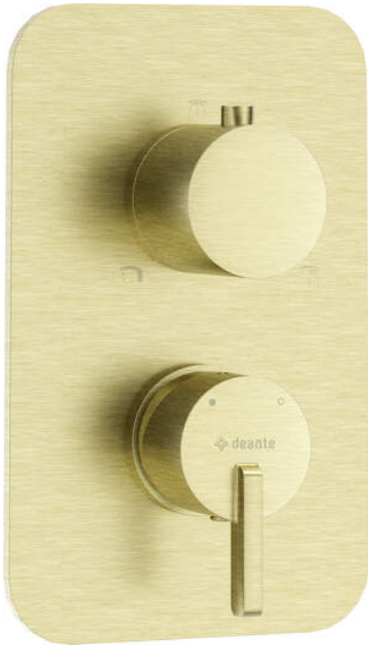

## Elemento externo, para la caja de la batidora

 deante

Código de producto: BXY\_RQSM

EAN: 5907650832362

Color: oro cepillado

Garantía [años]: 2

### Mezclador

Finalizar oro cepillado

Material latón

Tipo de mezcladora Caja oculta

Metodo de instalacion ocultado