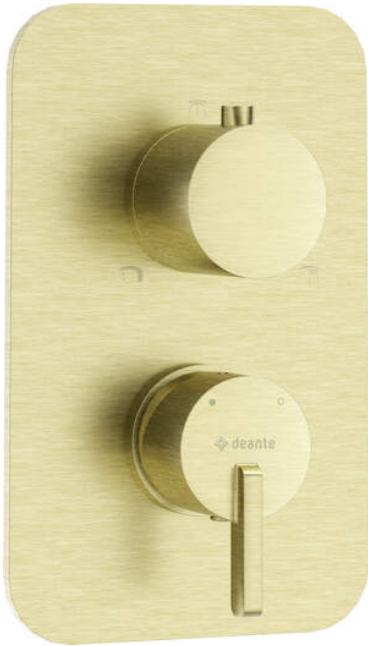

SILIA

Außenelement, für Mischbox

Artikel-Nr.: BXY_RQSM
EAN: 5907650832362
Farbe: gebürstetes Gold
Garantie [Jahre]: 2

Armatur

Ausführung	gebürstetes Gold
Material	Messing
Art der armatur	Unterputzbox
Methode der montage	Unterputz-

Charakteristische Merkmale:

- Edle Form und zeitlose Schlichtheit
- Bequeme Installation - BOX kann jetzt installiert werden und die äußeren Elemente können zu einem beliebigen Zeitpunkt ausgewählt werden
- Zeitlosigkeit und unbeschränkte Möglichkeiten der Gestaltung
- Komplementarität und Komplexität des Angebots
- Die besten Materialien, die Langlebigkeit und Zuverlässigkeit des Produkts garantieren
- Innovative und pflegeleichte Beschichtung - gebürstetes Gold
- Im Angebot Präparat zum Reinigen von Armaturen in allen Ausführungen