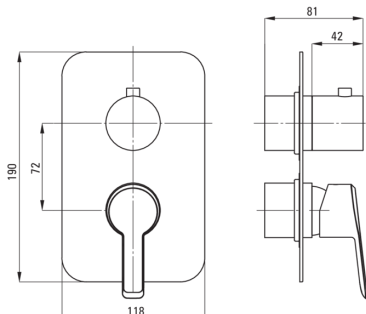

ARNIKA

Зовнішній елемент, для BOXa

 deante

Код продукту: BXY_RQAM

EAN: 5907650832379

Колір: брашоване золото

Гарантія: 2

Змішувач

Оздоблення	брашоване золото
Матеріал	латунь
Тип змішувача	Бокс прихованого монтажу
Спосіб монтажу	прихований

Відмінна риса:

- Різноманітність кольорів дає багато можливостей для аранжування
- Дизайн, повний краси і гармонії.
- Взаємодоповнюваність і комплексність пропозиції
- Позачасовість і безмежні можливості для творчості
- Зручна установка - ви можете встановити BOX прямо зараз, а зовнішні елементи вибрати в будь-який час
- Кращі матеріали, що гарантують довговічність і надійність продукту
- Інноваційне та просте в догляді покриття - шліфоване золото
- Засіб для очищення санітарної арматури доступний у всіх кольорах