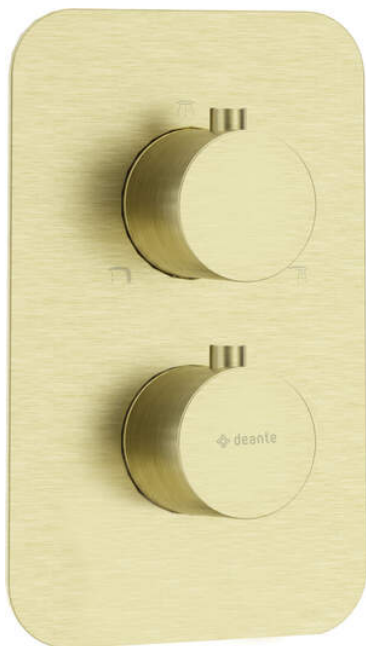

BOX

Внешний элемент, к термостатическом BOXу

Код товара: BXY_REBT
EAN: 5907650832348
Цвет: брашированное золото
Гарантия [лет]: 2

Смесители

Способ монтажа	скрытого монтажа
Вид смесителя	Бокс скрытого монтажа

Отличительные черты:

- Удобная установка - вы можете установить BOX сейчас и выбрать внешние элементы в любое время
- Уникальность и неограниченные творческие возможности
- Целостность и многогранность предложения
- Лучшие материалы, гарантирующие долговечность и надежность изделия
- Инновационное и простое в уходе покрытие - брашированное золото
- Только лучшие материалы, качество которых подтверждено лабораторными испытаниями
- Скрытый монтаж обеспечивает эстетику ванной комнаты
- Предложение включает чистящее средство для арматуры всех цветов