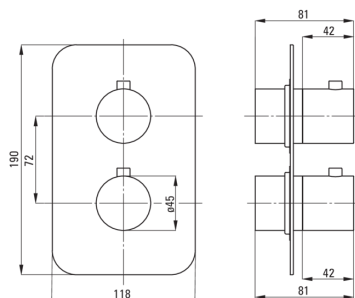

BOX

Element extern, pentru BOX cu termostat

Codul produsului: BXY_REBT

EAN: 5907650832348

Culoarea: aur periat

Garanție [ani]: 2

Baterie

Metoda de instalare

îngropat

Tipul bateriei

BOX îngropat

Caracteristici:

- Instalare convenabilă - instalarea Box-ului acum și ulterior și se alege oricând elementele externe
- Atemporalitate și posibilități de creativitate nelimitată
- Compemeteritatea și complexitatea ofertei
- Cele mai bune materiale garantează durabilitatea și fiabilitatea produsului
- Finisaj aur periat inovativ și ușor de întreținut
- Doar cele mai bune materiale, a căror calitate a fost certificată prin teste de laborator
- Instalarea încastrată la nivel îi oferă băii un aspect estetic.
- Oferta include și agenți de curățare pentru toate tipurile de finisaje