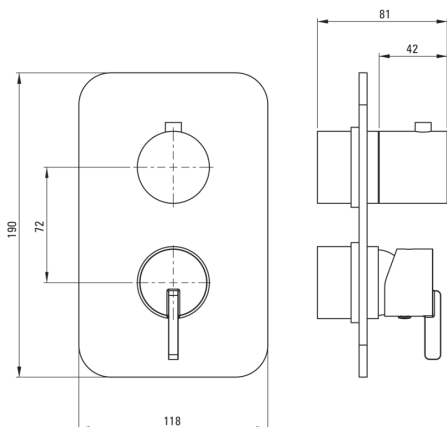

SILIA

zunanji element, za mešalni BOX

koda izdelka: BXY_NQSM

EAN: 5907650844167

Barva: Nero

Garancija [leta]: 2

Armatura vključena

Tip armature

podometni BOX

karakteristike:

- Plemenita oblika in brezčasna preprostost
- Priročna montaža - BOX lahko namestite zdaj in kadar koli izberete zunanje elemente
- Brezčasnost in neomejene ustvarjalne možnosti
- Komplementarnost in celovitost ponudbe
- Najboljši materiali zagotavljajo trpežnost in zanesljivost izdelka
- Inovativen in trpežen premaz Nero, ki je enostaven za čiščenje
- Ponudba vsebuje čistilno sredstvo za armature vseh barv
- Samo najboljši materiali, katerih kakovost je potrjena z laboratorijskimi testi