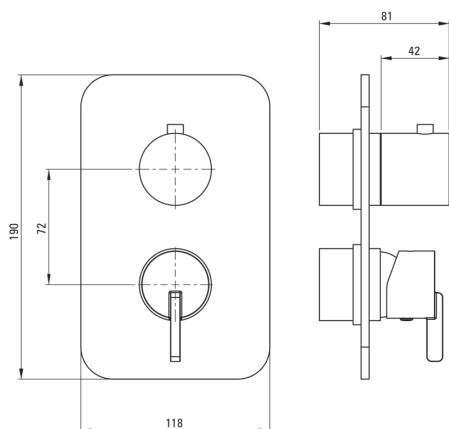

SILIA

Element extern, pentru baterie BOX

Codul produsului: BXY_NQSM

EAN: 5907650844167

Culoarea: nero

Garanție [ani]: 2

Baterie

Tipul bateriei

BOX îngropat

Caracteristici:

- Instalare convenabilă - instalarea Box-ului acum și ulterior și se alege oricând elementele externe
- Atemporalitate și posibilități de creativitate nelimitată
- Compemeteritatea și complexitatea ofertei
- Cele mai bune materiale garantează durabilitatea și fiabilitatea produsului
- Finisaj Nero inovativ, rezistent și ușor de întreținut
- Oferta include și agenți de curățare pentru toate tipurile de finisaje
- Doar cele mai bune materiale, a căror calitate a fost certificată prin teste de laborator