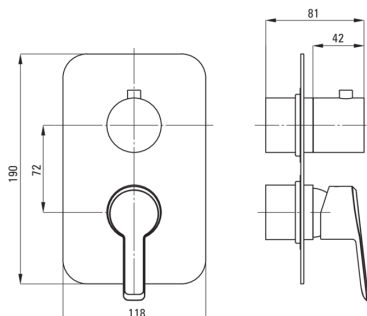

ARNIKA

Зовнішній елемент, для ВОХа

 deante

Код продукту: BXY_NQAM

EAN: 5908212084663

Колір: negro

Гарантія: 2

Змішувач

Оздоблення	него
Матеріал	латунь
Тип змішувача	Бокс прихованого монтажу, змішуючий
Спосіб монтажу	прихований

Відмінна риса:

- Корпус змішувача виготовлений з високоякісної латуні
- Інноваційне, міцне і легке в очищенні покриття Negro
- Кращі матеріали, що гарантують довговічність і надійність продукту
- Позачасовість і безмежні можливості для творчості
- Взаємодоповнюваність і комплексність пропозиції
- Зручна установка - ви можете встановити ВОХ прямо зараз, а зовнішні елементи вибрати в будь-який час
- Пропонуємо спеціальний засіб, безпечний для очищуваних поверхонь
- Тільки найкращі матеріали, якість яких ми підтверджуємо дослідженнями в лабораторії
- Дизайн, повний краси і гармонії.
- Різноманітність кольорів дає багато можливостей для аранжування