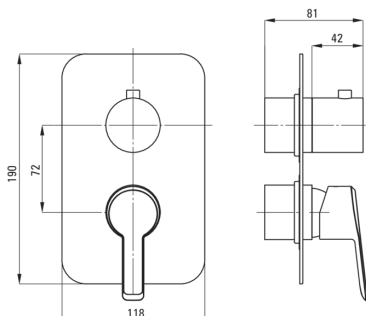

ARNIKA

Зовнішній елемент, для ВОХа

 deante

Код продукту: BXY\_NQAM

EAN: 5908212084663

Колір: negro

Гарантія: 2

### Змішувач

Оздоблення	него
Матеріал	латунь
Тип змішувача	Бокс прихованого монтажу, змішуючий
Спосіб монтажу	прихований