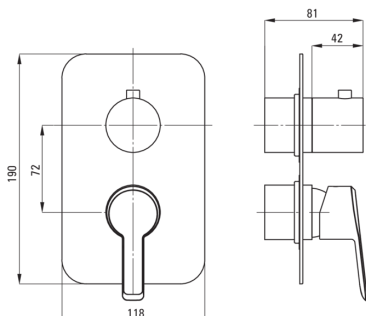

ARNIKA

Внешний элемент, к BOXy

 deante

Код товара: BXY_NQAM

EAN: 5908212084663

Цвет: negro

Гарантия [лет]: 2

Смесители

Отделка	него
Материал	латунь
Вид смесителя	Бокс скрытого монтажа, смешивающий
Способ монтажа	скрытого монтажа

Отличительные черты:

- Корпус смесителя изготовлен из латуни высочайшего качества
- Инновационное, прочное и легко очищаемое покрытие Negro
- Лучшие материалы, гарантирующие долговечность и надежность изделия
- Уникальность и неограниченные творческие возможности
- Целостность и многогранность предложения
- Удобная установка - вы можете установить BOX сейчас и выбрать внешние элементы в любое время
- Специальное средство, безопасное для очищаемых поверхностей
- Только лучшие материалы, качество которых подтверждено лабораторными испытаниями
- Дизайн, наполненный красотой и гармонией
- Разнообразие цветов дает множество возможностей для оформления дизайна