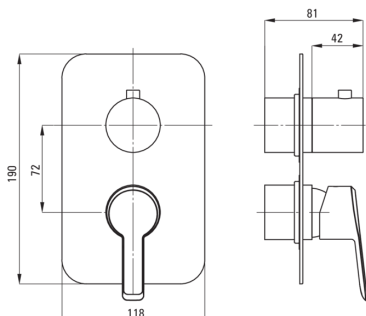

## Element extern, pentru baterie

### BOX

Codul produsului: BXY\_NQAM

EAN: 5908212084663

Culoarea: nero

Garanție [ani]: 2