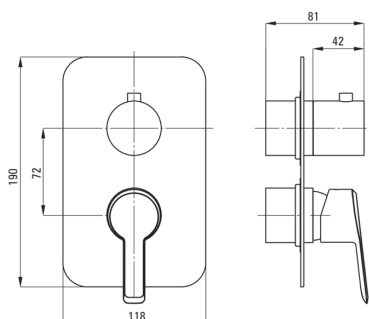

ARNIKA

Außenelement, für Mischbox

Artikel-Nr.: BXY_NQAM

EAN: 5908212084663

Farbe: Nero

Garantie [Jahre]: 2

Armatur

Ausführung	Nero
Material	Messing
Art der armatur	Unterputzbox, Mischer
Methode der montage	Unterputz-