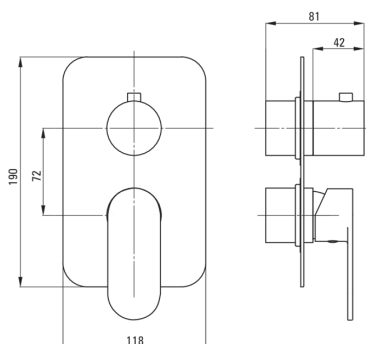

ALPINIA

Element extern, pentru baterie BOX

Codul produsului: BXY_NGAM

EAN: 5907650815433

Culoarea: nero

Garanție [ani]: 2

Baterie

Material	alamă
Tipul bateriei	baterie
Metoda de instalare	îngropat