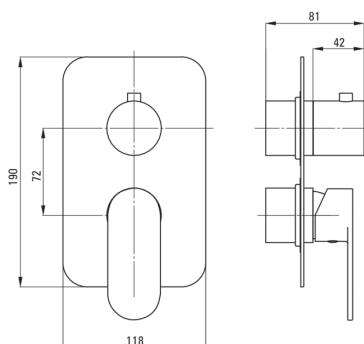

ALPINIA

Element extern, pentru baterie BOX

Codul produsului: BXY_NGAM

EAN: 5907650815433

Culoarea: nero

Garanție [ani]: 2

Baterie

Material	alamă
Tipul bateriei	baterie
Metoda de instalare	îngropat