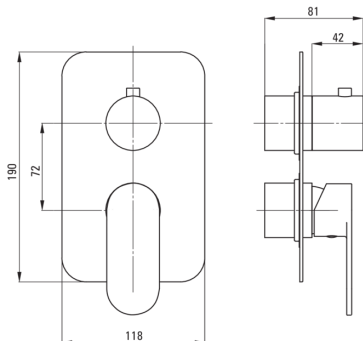

ALPINIA

Külső alkatrész, keverő BOXokhoz

Cikkszám: BXY_NGAM

EAN: 5907650815433

Szín: Nero

Garancia [év]: 2

Csapterlep

Anyag	sárgaréz
Csapterlep típusa	keverő
Beszereelési mód	falsík alatti