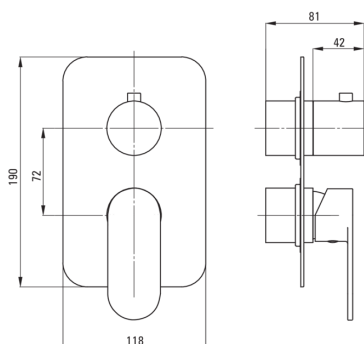

## Elément externe, pour mitigeur BOX

Code produit: BXY\_NGAM

EAN: 5907650815433

Couleur: nero

Garantie [années]: 2