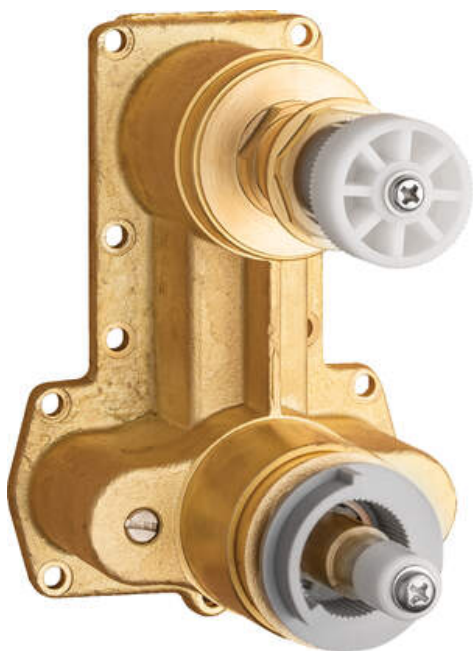

BOX

Корпус BOXа скрытого монтажа, термостатического

Код товара: BXY_M44T

EAN: 5908212092224

Гарантия [лет]: 7

Смесители

Отделка	латунь
Материал	латунь
Вид смесителя	Корпус BOXа скрытого монтажа, термостатический
Способ монтажа	скрытого монтажа
Акустическая группа [дБ]	I ($x \leq 20$)

Картридж к смесителю

Блокировка температуры	Да
------------------------	----

Переключатель функции

Тип переключателя	механический
-------------------	--------------

Отличительные черты:

- Блокировка температуры 38°C для предотвращения ожогов
- Термостатический картридж для точной настройки температуры воды
- Удобная установка - вы можете установить BOX сейчас и выбрать внешние элементы в любое время
- Лучшие материалы, гарантирующие долговечность и надежность изделия
- Уникальность и неограниченные творческие возможности
- Целостность и многогранность предложения
- Специальное средство, безопасное для очищаемых поверхностей
- Только лучшие материалы, качество которых подтверждено лабораторными испытаниями
- 3-функциональный переключатель для душа с возможностью блокировки для 1, 2 или 3 функций