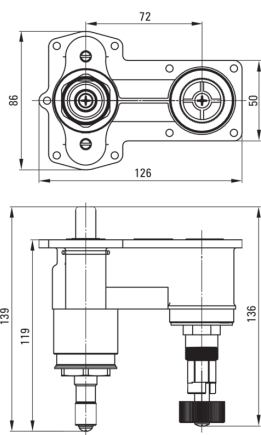

BOX

Корпус BOXа скрытого монтажа, термостатического

Код товара: BXY_M44T

EAN: 5908212092224

Гарантия [лет]: 7

Смесители

Отделка	латунь
Материал	латунь
Вид смесителя	Корпус BOXа скрытого монтажа, термостатический
Способ монтажа	скрытого монтажа
Акустическая группа [дБ]	I ($x \leq 20$)

Картридж к смесителю

Блокировка температуры	Да
------------------------	----

Переключатель функции

Тип переключателя	механический
-------------------	--------------

Отличительные черты:

- Блокировка температуры 38°C для предотвращения ожогов
- Термостатический картридж для точной настройки температуры воды
- Удобная установка - вы можете установить BOX сейчас и выбрать внешние элементы в любое время
- Лучшие материалы, гарантирующие долговечность и надежность изделия
- Уникальность и неограниченные творческие возможности
- Целостность и многогранность предложения
- Специальное средство, безопасное для очищаемых поверхностей
- Только лучшие материалы, качество которых подтверждено лабораторными испытаниями
- 3-функциональный переключатель для душа с возможностью блокировки для 1, 2 или 3 функций