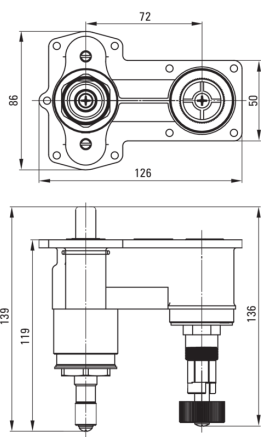

BOX

Sistem BOX îngropat, cu termostat

Codul produsului: BXY_M44T

EAN: 5908212092224

Garantia [ani]: 7

Baterie

Finisaj	alamă
Material	alamă
Tipul bateriei	Corp BOX îngropat, cu termostat
Metoda de instalare	îngropat
Grupa acustică [db]	I (x ≤ 20)

Baterie cartuş

Blocarea temperaturii	Da
-----------------------	----

Comutator funcţii

Tipul comutatorului	mecanic
---------------------	---------

Caracteristici:

- Blocarea temperaturii la 38°
- Cap cu termostat pentru reglarea cu precizie a temperaturii apei
- Instalare convenabilă - instalarea Box-ului acum și ulterior se alege oricând elementele externe
- Cele mai bune materiale garantează durabilitatea și fiabilitatea produsului
- Atemporalitate și posibilități de creativitate nelimitată
- Compemeteritatea și complexitatea ofertei
- Agent de curățare special, sigur pentru suprafețele curățate
- Doar cele mai bune materiale, a căror calitate a fost certificată prin teste de laborator
- Comutator de duș cu 3 funcții, cu posibilitate de blocare la 2 funcții