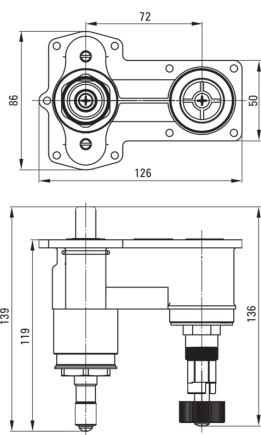

BOX

Sistem BOX îngropat, cu termostat

Codul produsului: BXY_M44T

EAN: 5908212092224

Garantia [ani]: 7

Baterie

Finisaj	alamă
Material	alamă
Tipul bateriei	Corp BOX îngropat, cu termostat
Metoda de instalare	îngropat
Grupa acustică [db]	I (x ≤ 20)

Baterie cartuş

Blocarea temperaturii	Da
-----------------------	----

Comutator funcţii

Tipul comutatorului	mecanic
---------------------	---------

Caracteristici:

- Blocarea temperaturii la 38°
- Cap cu termostat pentru reglarea cu precizie a temperaturii apei
- Instalare convenabilă - instalarea Box-ului acum și ulterior si se alege oricând elementele externe
- Cele mai bune materiale garantează durabilitatea și fiabilitatea produsului
- Atemporalitate și posibilități de creativitate nelimitată
- Compemeteritatea și complexitatea ofertei
- Agent de curățare special, sigur pentru suprafețele curățate
- Doar cele mai bune materiale, a căror calitate a fost certificată prin teste de laborator
- Comutator de duș cu 3 funcții, cu posibilitate de blocare la 2 funcții