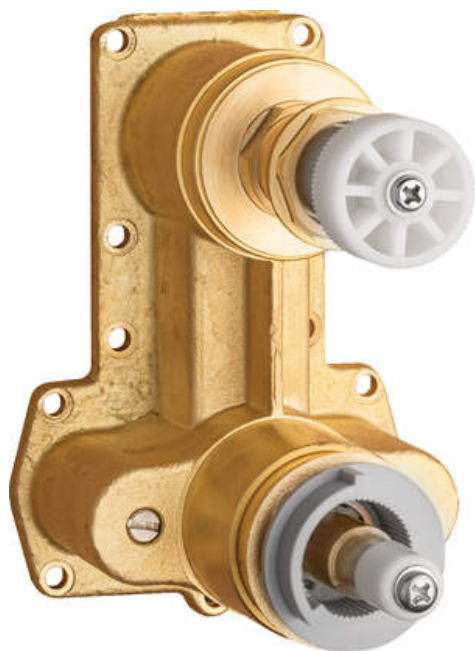

BOX

Korpus BOXa podtynkowego termostatycznego

Kod produktu: BXY_M44T
EAN: 5908212092224
Gwarancja [lata]: 7

Cena Netto: 812,20 zł
Cena Brutto: 999,00 zł

Bateria

Wykończenie	mosiądz
Materiał	mosiądz
Rodzaj baterii	korpus BOXa podtynkowego, termostatyczna
Sposób montażu	podtynkowy
Grupa akustyczna [db]	I (x ≤ 20)

Głowica do baterii

Blokada temperatury	Tak
---------------------	-----

Przełącznik funkcji

Typ przełącznika	mechaniczny
------------------	-------------

Wyróżniki:

- Blokada temperatury 38° zapobiega poparzeniom
- Głowica termostatyczna umożliwiająca precyzyjne ustawienie temperatury wody
- Wygodny montaż - możesz zainstalować BOX już teraz, a elementy zewnętrzne wybrać w dowolnym momencie
- Najlepsze materiały gwarantujące trwałość i niezawodność produktu
- Ponadczasowość i nieograniczone możliwości tworzenia
- Komplementarność i kompleksowość oferty
- W ofercie dedykowany środek bezpieczny dla czyszczonych powierzchni
- Tylko najlepsze materiały, których jakość potwierdzamy badaniami w laboratorium
- Uwaga! Box termostatyczny sprzedawany oddzielnie
- 3-funkcyjny przełącznik natrysku z możliwością blokady na 1, 2 lub 3 funkcje