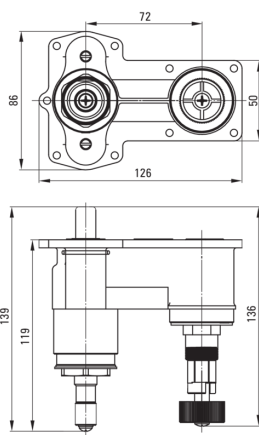

## Corpo BOX a scomparsa, termostatico

Codice prodotto: BXY\_M44T

EAN: 5908212092224

Garanzia [anni]: 7