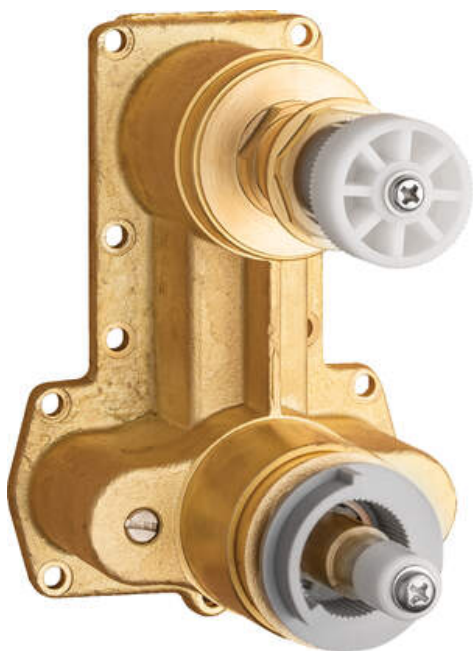

BOX

Corps BOX encastré, thermostatique

Code produit: BXY_M44T

EAN: 5908212092224

Garantie [années]: 7

Mitigeur

Finition	cuivre
Matériel	cuivre
Type de mitigeur	corps de BOX caché, thermostatique
Méthode de montage	encastré
Groupe acoustique [db]	I (x ≤ 20)

Cartouche mélangeur

Blocage de la température	Oui
---------------------------	-----

Commutateur de fonction

Type de commutateur	mécanique
---------------------	-----------

Caractéristiques:

- Verrouillage de la température à 38°
- Tête thermostatique pour un réglage précis de la température de l'eau
- Assemblage pratique - vous pouvez installer la BOX maintenant et choisir des éléments externes à tout moment
- Les meilleurs matériaux garantissent la durabilité et la fiabilité du produit
- Intemporalité et possibilités créatives illimitées
- Complémentarité et exhaustivité de l'offre
- Agent de nettoyage dédié, sans danger pour les surfaces nettoyées
- Seuls les meilleurs matériaux, dont la qualité a été confirmée par des tests en laboratoire
- commutateur de douche à 3 fonctions, pouvant se verrouiller sur 2 fonctions