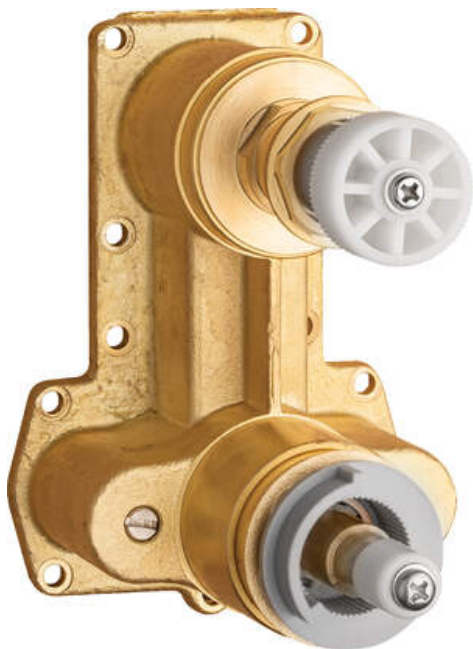

# BOX

## Corps BOX encastré, thermostatique

Code produit: BXY\_M44T

EAN: 5908212092224

Garantie [années]: 7

### Mitigeur

Finition	cuivre
Matériel	cuivre
Type de mitigeur	corps de BOX caché, thermostatique
Méthode de montage	encastré
Groupe acoustique [db]	I (x ≤ 20)

### Caractéristiques:

- Verrouillage de la température à 38°
- Tête thermostatique pour un réglage précis de la température de l'eau
- Assemblage pratique - vous pouvez installer la BOX maintenant et choisir des éléments externes à tout moment
- Les meilleurs matériaux garantissent la durabilité et la fiabilité du produit
- Intemporalité et possibilités créatives illimitées
- Complémentarité et exhaustivité de l'offre
- Agent de nettoyage dédié, sans danger pour les surfaces nettoyées
- Seuls les meilleurs matériaux, dont la qualité a été confirmée par des tests en laboratoire
- commutateur de douche à 3 fonctions, pouvant se verrouiller sur 2 fonctions