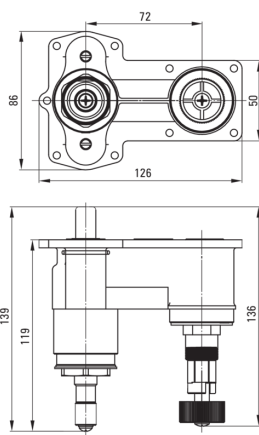

BOX

Corps BOX encastré, thermostatique

Code produit: BXY_M44T

EAN: 5908212092224

Garantie [années]: 7

Mitigeur

Finition	cuivre
Matériel	cuivre
Type de mitigeur	corps de BOX caché, thermostatique
Méthode de montage	encastré
Groupe acoustique [db]	I (x ≤ 20)

Cartouche mélangeur

Blocage de la température	Oui
---------------------------	-----

Commutateur de fonction

Type de commutateur	mécanique
---------------------	-----------

Caractéristiques:

- Verrouillage de la température à 38°
- Tête thermostatique pour un réglage précis de la température de l'eau
- Assemblage pratique - vous pouvez installer la BOX maintenant et choisir des éléments externes à tout moment
- Les meilleurs matériaux garantissent la durabilité et la fiabilité du produit
- Intemporalité et possibilités créatives illimitées
- Complémentarité et exhaustivité de l'offre
- Agent de nettoyage dédié, sans danger pour les surfaces nettoyées
- Seuls les meilleurs matériaux, dont la qualité a été confirmée par des tests en laboratoire
- commutateur de douche à 3 fonctions, pouvant se verrouiller sur 2 fonctions