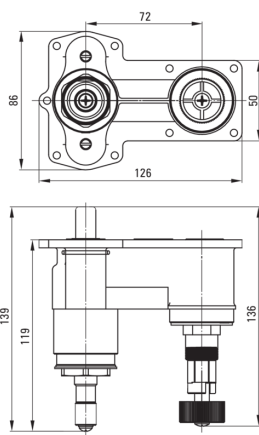

## Corps BOX encastré, thermostatique

Code produit: BXY\_M44T

EAN: 5908212092224

Garantie [années]: 7