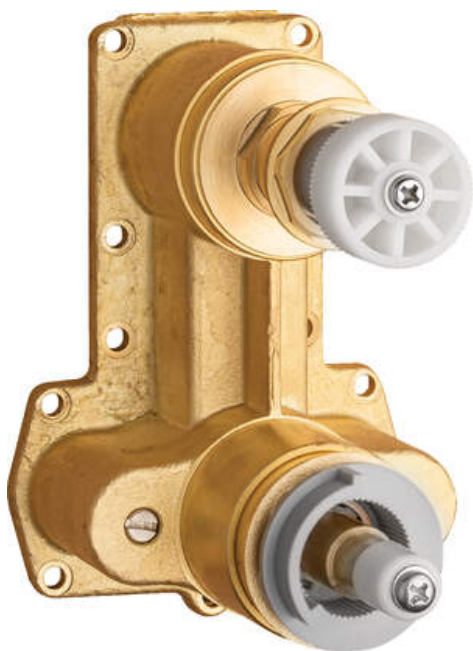

BOX

Körper der Unterputzbox, thermostatisch

Artikel-Nr.: BXY_M44T

EAN: 5908212092224

Garantie [Jahre]: 7

Armatur

Ausführung	Messing
Material	Messing
Art der armatur	Körper der Unterputzbox, thermostatisch
Methode der montage	Unterputz-
Akkustische gruppe	I (x ≤ 20)

Kartusche

Temperatursperre	Ja
------------------	----

Funktionen-umschalter

Typ des umschalters	mechanisch
---------------------	------------

Charakteristische Merkmale:

- Temperatursperre 38°
- Thermostatische Kartusche zur präzisen Einstellung der Wassertemperatur
- Bequeme Installation - BOX kann jetzt installiert werden und die äußeren Elemente können zu einem beliebigen Zeitpunkt ausgewählt werden
- Die besten Materialien, die Langlebigkeit und Zuverlässigkeit des Produkts garantieren
- Zeitlosigkeit und unbeschränkte Möglichkeiten der Gestaltung
- Komplementarität und Komplexität des Angebots
- Spezielles Mittel, das für die zu reinigenden Oberflächen unbedenklich ist
- Nur die besten Materialien, deren Qualität durch Laboruntersuchungen bestätigt wird
- 3-Funktions-Duschumschalter mit Sperroption für 2 Funktionen