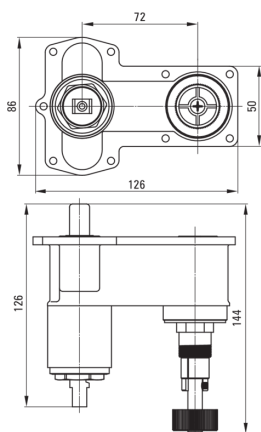

BOX

Корпус BOX прихованого монтажу, змішувачоного

Код продукту: BXY_M44M

EAN: 5908212092217

Картридж: 7

Змішувач

Оздоблення	не стосується
Матеріал	латунь
Тип змішувача	Корпус BOXа прихованого монтажу, змішуючий
Спосіб монтажу	прихований
Акустична група	I ($x \leq 20$)

Картридж до змішувача

Розмір керамічного картриджа	35 мм
------------------------------	-------

Перемикач функції

Тип перемикача	механічний
----------------	------------

Відмінна риса:

- Зручна установка - ви можете встановити BOX прямо зараз, а зовнішні елементи вибрати в будь-який час
- Кращі матеріали, що гарантують довговічність і надійність продукту
- Позачасовість і безмежні можливості для творчості
- Взаємодоповнюваність і комплексність пропозиції
- Пропонуємо спеціальний засіб, безпечний для очищуваних поверхонь
- Тільки найкращі матеріали, якість яких ми підтверджуємо дослідженнями в лабораторії
- 3-функціональний перемикач для душу з блокуванням на 2 функції