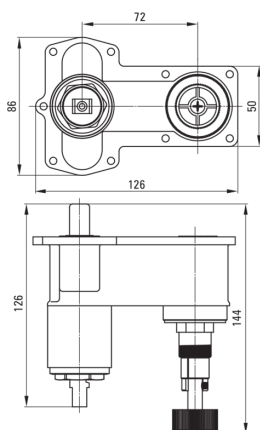

# BOX podometni BOX vključen, armatura

koda izdelka: BXY\_M44M

EAN: 5908212092217

Garancija [leta]: 7

## Armatura vključena

|                    |                                   |
|--------------------|-----------------------------------|
| Finiš              | ni relevantno                     |
| Material           | medenina                          |
| Tip armature       | podometni BOX korpus,<br>armatura |
| Metoda montaže     | podometen                         |
| Zvočni razred [db] | I ( $x \leq 20$ )                 |

## Mešalna kartuša

|                            |       |
|----------------------------|-------|
| Velikost keramične kartuše | 35 mm |
|----------------------------|-------|