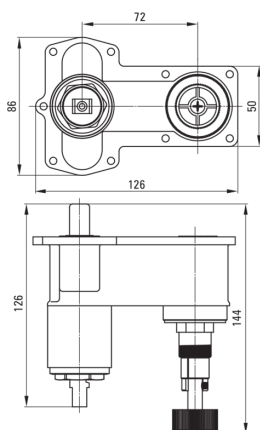

BOX

Корпус BOXа скрытого монтажа, смешивающего

Код товара: BXY_M44M

EAN: 5908212092217

Гарантия [лет]: 7

Смесители

Отделка	не касается
Материал	латунь
Вид смесителя	Корпус BOXа скрытого монтажа, смешивающий
Способ монтажа	скрытого монтажа
Акустическая группа [дБ]	I ($x \leq 20$)

Картридж к смесителю

Размер картриджа	35 мм
------------------	-------

Переключатель функции

Тип переключателя	механический
-------------------	--------------

Отличительные черты:

- Удобная установка - вы можете установить BOX сейчас и выбрать внешние элементы в любое время
- Лучшие материалы, гарантирующие долговечность и надежность изделия
- Уникальность и неограниченные творческие возможности
- Целостность и многогранность предложения
- Специальное средство, безопасное для очищаемых поверхностей
- Только лучшие материалы, качество которых подтверждено лабораторными испытаниями
- 3-функциональный переключатель для душа, с возможностью блокировки на 2 функции