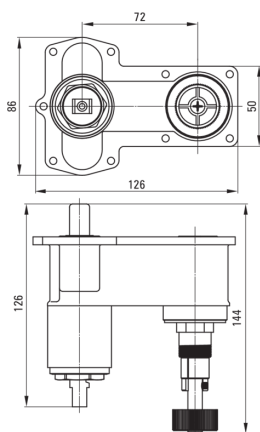

## Sistem BOX îngropat, baterie

Codul produsului: BXY\_M44M

EAN: 5908212092217

Garantia [ani]: 7

### Baterie cartuş

Dimensiunea cartuşului ceramic	35 mm
--------------------------------	-------