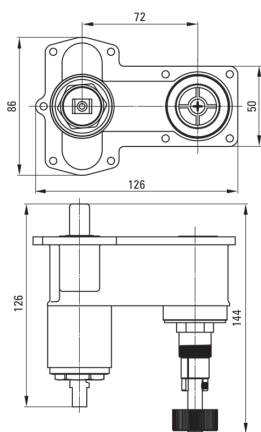

BOX

Sistem BOX îngropat, baterie

Codul produsului: BXY_M44M

EAN: 5908212092217

Garantia [ani]: 7

Baterie

Finisaj	nu este cazul
Material	alamă
Tipul bateriei	Corp BOX îngropat, baterie
Metoda de instalare	îngropat
Grupa acustică [db]	I ($x \leq 20$)

Baterie cartuş

Dimensiunea cartuşului ceramic	35 mm
--------------------------------	-------

Comutator funcţii

Tipul comutatorului	mecanic
---------------------	---------

Caracteristici:

- Instalare convenabilă - instalarea Box-ului acum și ulterior se alege oricând elementele externe
- Cele mai bune materiale garantează durabilitatea și fiabilitatea produsului
- Atemporalitate și posibilități de creativitate nelimitată
- Complexitatea și complexitatea ofertei
- Agent de curățare special, sigur pentru suprafețele curățate
- Doar cele mai bune materiale, a căror calitate a fost certificată prin teste de laborator
- Comutator de duș cu 3 funcții, cu posibilitate de blocare la 2 funcții