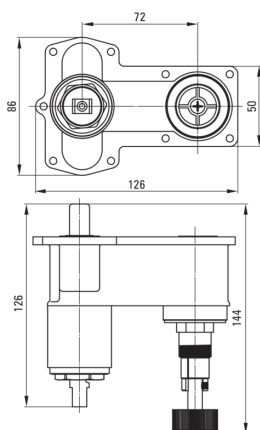

BOX

Korpus BOXa podtynkowego mieszaczowego

Kod produktu: BXY_M44M
EAN: 5908212092217
Gwarancja [lata]: 7

Cena Netto: 511,38 zł
Cena Brutto: 629,00 zł

Bateria

Wykończenie	nie dotyczy
Materiał	mosiądz
Rodzaj baterii	korpus BOXa podtynkowego, mieszaczowa
Sposób montażu	podtynkowy
Grupa akustyczna [db]	I ($x \leq 20$)

Głowica do baterii

Rozmiar głowicy ceramicznej	35 mm
-----------------------------	-------

Przełącznik funkcji

Typ przełącznika	mechaniczny
------------------	-------------

Wyróżniki:

- Wygodny montaż - możesz zainstalować BOX już teraz, a elementy zewnętrzne wybrać w dowolnym momencie
- Najlepsze materiały gwarantujące trwałość i niezawodność produktu
- Ponadczasowość i nieograniczone możliwości tworzenia
- Komplementarność i kompleksowość oferty
- W ofercie dedykowany środek bezpieczny dla czyszczonych powierzchni
- Tylko najlepsze materiały, których jakość potwierdzamy badaniami w laboratorium
- 3-funkcyjny przełącznik natrysku z blokadą na 2 funkcje