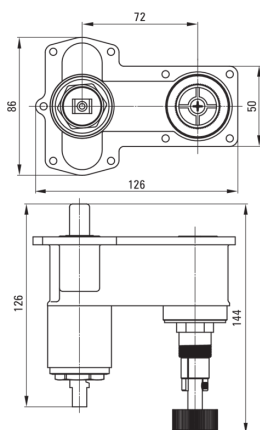

## Korpus BOXa podtynkowego mieszaczowego

Cena Netto: 617,07 zł  
Cena Brutto: 759,00 zł

Kod produktu: BXY\_M44M

EAN: 5908212092217

Kolor: nie dotyczy

Gwarancja [lata]: 7

### Głowica do baterii

Rozmiar głowicy ceramicznej	35 mm
-----------------------------	-------