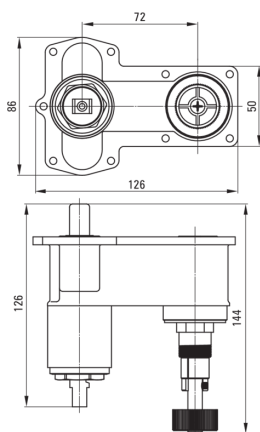

BOX

Corpo BOX a scomparsa, miscelatore

Codice prodotto: BXY_M44M

EAN: 5908212092217

Garanzia [anni]: 7

 deante

Miscelatore

Finitura	non applicabile
Materiale	in ottone
Tipo di miscelatore	corpo BOX a scomparsa, miscelatore
Metodo di installazione	a scomparsa
Gruppo acustico [db]	1 (x ≤ 20)

Cartuccia per miscelatore

Dimensioni della cartuccia in ceramica 35 mm

Interruttore di funzione

Tipo di interruttore	meccanico
----------------------	-----------

Caratteristiche:

- Detergente dedicato, sicuro per le superfici pulite
- Solo i migliori materiali, la cui qualità è stata confermata da test di laboratorio