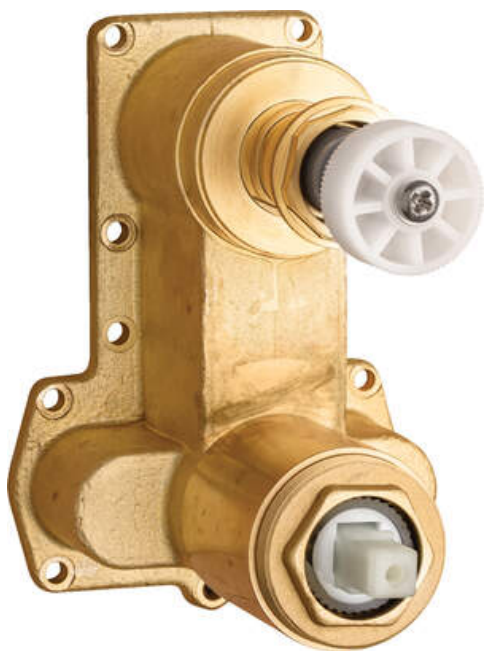

BOX

Corpo BOX a scomparsa, miscelatore

Codice prodotto: BXY_M44M

EAN: 5908212092217

Garanzia [anni]: 7

 deante

Miscelatore

Finitura	non applicabile
Materiale	in ottone
Tipo di miscelatore	corpo BOX a scomparsa, miscelatore
Metodo di installazione	a scomparsa
Gruppo acustico [db]	1 (x ≤ 20)

Cartuccia per miscelatore

Dimensioni della cartuccia in ceramica 35 mm

Interruttore di funzione

Tipo di interruttore	meccanico
----------------------	-----------

Caratteristiche:

- Detergente dedicato, sicuro per le superfici pulite
- Solo i migliori materiali, la cui qualità è stata confermata da test di laboratorio