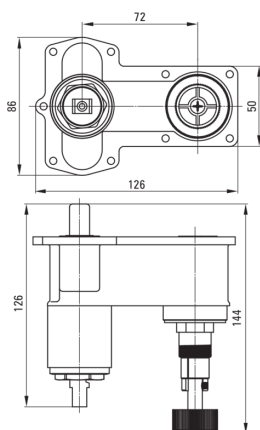

BOX

Falsík alatti BOX teste, keverő

Cikkszám: BXY_M44M

EAN: 5908212092217

Garancia [év]: 7

Csaptelep

Kivitelezés	nem alkalmazható
Anyag	sárgaréz
Csaptelep típusa	Falsík alatti BOX teste, keverő
Beszereleési mód	falsík alatti
Akusztikai osztály [db]	I ($x \leq 20$)

Csaptelep betét

Betét mérete	35 mm
--------------	-------

Funkcióváltó

Váltó típusa	mechanikus
--------------	------------

Kiemelések:

- Kényelmes telepítés - a BOX-ot most telepítheti, és bármikor kiválaszthatja a külső elemeket
- A legjobb anyagok garantálják a termék tartósságát és megbízhatóságát
- Időtlenesség és korlátlan kreatív lehetőségek
- Az ajánlat komplementaritása és átfogósága
- Dedikált tisztítószer, a felületek biztonságos tisztítására
- Csak a legjobb alapanyagokból, amelyek minőségét laboratóriumi vizsgálatok igazolták
- 3-funkciós zuhanyváltó, 2 funkcióra reteszelt zárrel