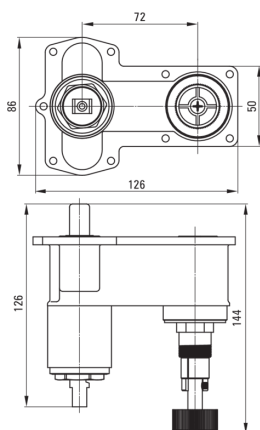

BOX

Falsík alatti BOX teste, keverő

Cikkszám: BXY_M44M

EAN: 5908212092217

Garancia [év]: 7

Csaptelep

Kivitelezés	nem alkalmazható
Anyag	sárgaréz
Csaptelep típusa	Falsík alatti BOX teste, keverő
Beszerelesi mód	falsík alatti
Akusztikai osztály [db]	I ($x \leq 20$)

Csaptelep betét

Betét mérete	35 mm
--------------	-------

Funkcióváltó

Váltó típusa	mechanikus
--------------	------------

Kiemelések:

- Kényelmes telepítés - a BOX-ot most telepítheti, és bármikor kiválaszthatja a külső elemeket
- A legjobb anyagok garantálják a termék tartósságát és megbízhatóságát
- Időtlenesség és korlátlan kreatív lehetőségek
- Az ajánlat komplementaritása és átfogósága
- Dedikált tisztítószer, a felületek biztonságos tisztítására
- Csak a legjobb alapanyagokból, amelyek minőségét laboratóriumi vizsgálatok igazolták
- 3-funkciós zuhanyváltó, 2 funkcióra reteszelt zárrel