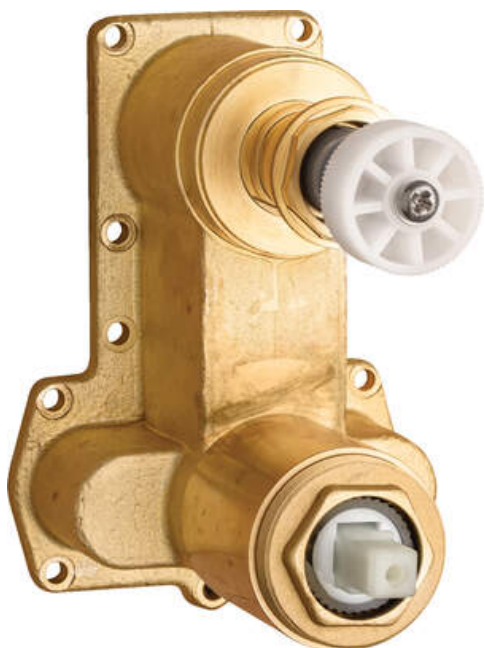

BOX

Falsík alatti BOX teste, keverő

Cikkszám: BXY_M44M

EAN: 5908212092217

Garancia [év]: 7

Csaptelep

Kivitelezés	nem alkalmazható
Anyag	sárgaréz
Csaptelep típusa	Falsík alatti BOX teste, keverő
Beszerelesi mód	falsík alatti
Akusztikai osztály [db]	I ($x \leq 20$)

Csaptelep betét

Betét mérete	35 mm
--------------	-------

Funkcióváltó

Váltó típusa	mechanikus
--------------	------------

Kiemelések:

- Kényelmes telepítés - a BOX-ot most telepítheti, és bármikor kiválaszthatja a külső elemeket
- A legjobb anyagok garantálják a termék tartósságát és megbízhatóságát
- Időtlenesség és korlátlan kreatív lehetőségek
- Az ajánlat komplementaritása és átfogósága
- Dedikált tisztítószer, a felületek biztonságos tisztítására
- Csak a legjobb alapanyagokból, amelyek minőségét laboratóriumi vizsgálatok igazolták
- 3-funkciós zuhanyváltó, 2 funkcióra reteszelt zárrel