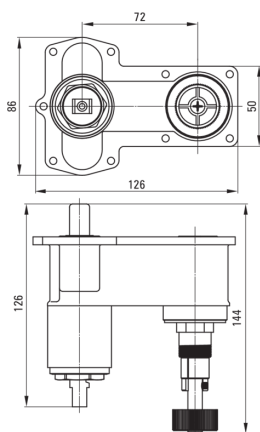

BOX

Corps BOX encastré, mixer

Code produit: BXY_M44M

EAN: 5908212092217

Garantie [années]: 7

Mitigeur

Finition	n'est pas applicable
Matériel	cuivre
Type de mitigeur	corps de BOX caché, mixer
Méthode de montage	encastré
Groupe acoustique [db]	1 ($x \leq 20$)

Cartouche mélangeur

Taille de la cartouche en céramique	35 mm
-------------------------------------	-------

Commutateur de fonction

Type de commutateur	mécanique
---------------------	-----------

Caractéristiques: