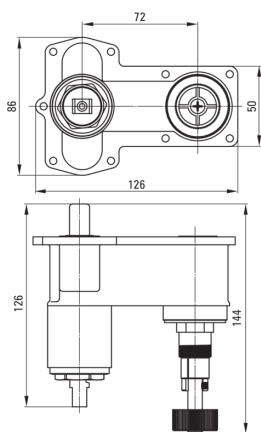

## Cuerpo de caja oculta, mezclador

 deante

Código de producto: BXY\_M44M

EAN: 5908212092217

Garantía [años]: 7

### Cartucho mezclador

Tamaño del cartucho de cerámica	35 mm
---------------------------------	-------