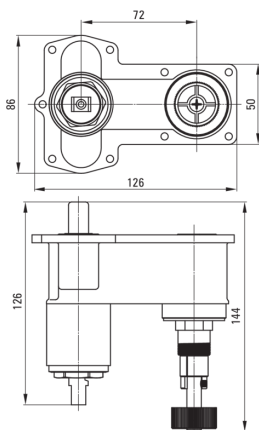

## Mischer-körper der unterputzbox

Artikel-Nr.: BXY\_M44M  
EAN: 5908212092217  
Garantie [Jahre]: 7

### Armatur

Ausführung	nicht zutreffend
Material	Messing
Art der armatur	Körper der Unterputzbox, Mischer
Methode der montage	Unterputz-
Akkustische gruppe	I (x ≤ 20)

### Kartusche

Größe der kartusche	35 mm
---------------------	-------