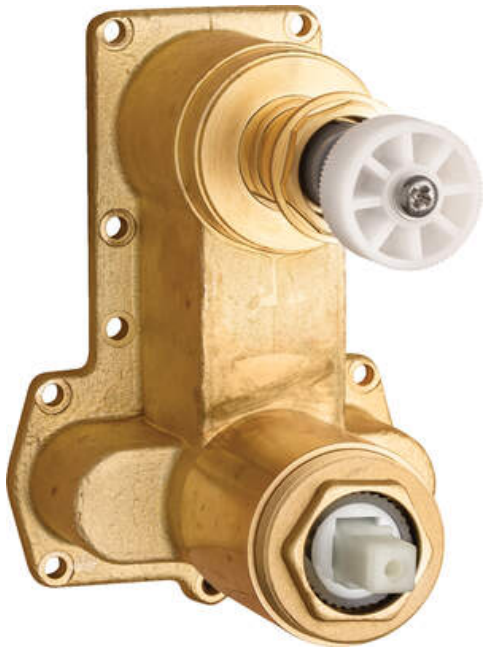

# BOX

## Mischer-körper der unterputzbox

Artikel-Nr.: BXY\_M44M  
EAN: 5908212092217  
Garantie [Jahre]: 7

### Armatur

Ausführung	nicht zutreffend
Material	Messing
Art der armatur	Körper der Unterputzbox, Mischer
Methode der montage	Unterputz-
Akkustische gruppe	I (x ≤ 20)