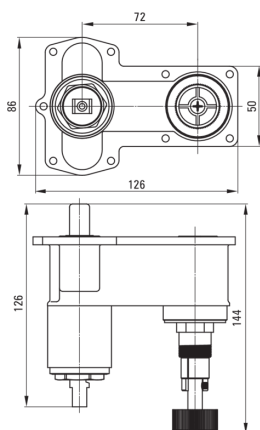

BOX

Mischer-körper der unterputzbox

Artikel-Nr.: BXY_M44M
EAN: 5908212092217
Garantie [Jahre]: 7

Armatur

Ausführung	nicht zutreffend
Material	Messing
Art der armatur	Körper der Unterputzbox, Mischer
Methode der montage	Unterputz-
Akkustische gruppe	I (x ≤ 20)

Kartusche

Größe der kartusche	35 mm
---------------------	-------

Funktionen-umschalter

Typ des umschalters	mechanisch
---------------------	------------

Charakteristische Merkmale:

- Bequeme Installation - BOX kann jetzt installiert werden und die äußeren Elemente können zu einem beliebigen Zeitpunkt ausgewählt werden
- Die besten Materialien, die Langlebigkeit und Zuverlässigkeit des Produkts garantieren
- Zeitlosigkeit und unbeschränkte Möglichkeiten der Gestaltung
- Komplementarität und Komplexität des Angebots
- Spezielles Mittel, das für die zu reinigenden Oberflächen unbedenklich ist
- Nur die besten Materialien, deren Qualität durch Laboruntersuchungen bestätigt wird
- 3-Funktions-Duschschalter mit Sperre für 2 Funktionen