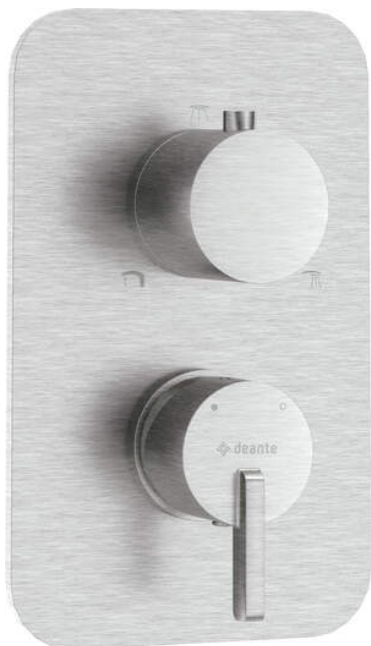

SILIA

Зовнішній елемент, для ВОХа

Код продукту: BXY_FQSM

EAN: 5907650832355

Колір: матова сталь

Гарантія: 2

Змішувач

Оздоблення	сталь
Матеріал	латунь
Тип змішувача	Бокс прихованого монтажу
Спосіб монтажу	прихований

Відмінна риса:

- Шляхетна форма та позачасова простота
- Зручна установка - ви можете встановити ВОХ прямо зараз, а зовнішні елементи вибрати в будь-який час
- Тільки найкращі матеріали, якість яких ми підтверджуємо дослідженнями в лабораторії
- Позачасовість і безмежні можливості для творчості
- Взаємодоповнюваність і комплексність пропозиції
- Інноваційне та просте в догляді покриття - шліфувана сталь
- Засіб для очищення санітарної арматури доступний у всіх кольорах