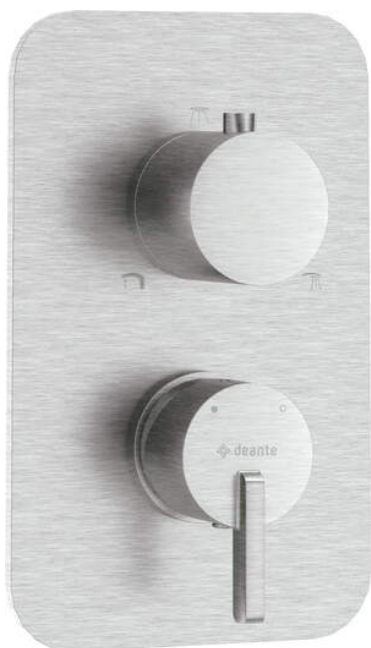

SILIA

Зовнішній елемент, для ВОХа

Код продукту: BXY_FQSM

EAN: 5907650832355

Колір: матова сталь

Гарантія: 2

Змішувач

Оздоблення	сталь
Матеріал	латунь
Тип змішувача	Бокс прихованого монтажу
Спосіб монтажу	прихований

Відмінна риса:

- Шляхетна форма та позачасова простота
- Зручна установка - ви можете встановити ВОХ прямо зараз, а зовнішні елементи вибрати в будь-який час
- Тільки найкращі матеріали, якість яких ми підтверджуємо дослідженнями в лабораторії
- Позачасовість і безмежні можливості для творчості
- Взаємодоповнюваність і комплексність пропозиції
- Інноваційне та просте в догляді покриття - шліфувана сталь
- Засіб для очищення санітарної арматури доступний у всіх кольорах