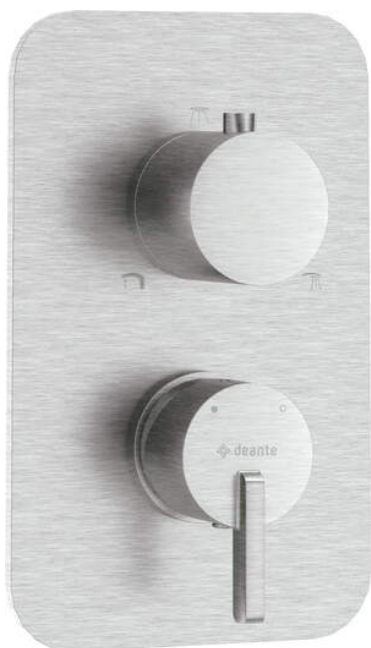

# SILIA

## zunanji element, za mešalni BOX

koda izdelka: BXY\_FQSM

EAN: 5907650832355

Barva: krtačeno jeklo

Garancija [leta]: 2

### Armatura vključena

Finiš	jeklo
Material	medenina
Tip armature	podometni BOX
Metoda montaže	podometen

### karakteristike:

- Plemenita oblika in brezčasna preprostost
- Priročna montaža - BOX lahko namestite zdaj in kadar koli izberete zunanje elemente
- Samo najboljši materiali, katerih kakovost je potrjena z laboratorijskimi testi
- Brezčasnost in neomejene ustvarjalne možnosti
- Komplementarnost in celovitost ponudbe
- Inovativen premaz iz brušenega jekla, enostaven za vzdrževanje
- Ponudba vsebuje čistilno sredstvo za armature vseh barv