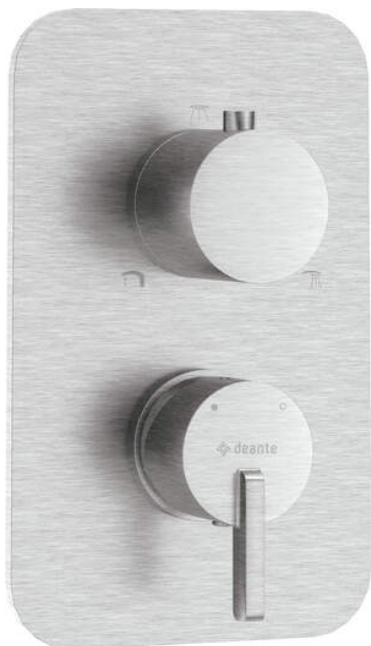

SILIA

Element extern, pentru baterie BOX

Codul produsului: BXY_FQSM

EAN: 5907650832355

Culoarea: oțel șlefuit

Garanție [ani]: 2

Baterie

Finisaj	oțel
Material	alamă
Tipul bateriei	BOX îngropat
Metoda de instalare	îngropat

Caracteristici:

- Instalare convenabilă - instalarea Box-ului acum și ulterior și se alege oricând elementele externe
- Doar cele mai bune materiale, a căror calitate a fost certificată prin teste de laborator
- Atemporalitate și posibilități de creativitate nelimitată
- Compemeteritatea și complexitatea ofertei
- Finisaj crom periat inovativ și ușor de întreținut
- Oferta include și agenți de curățare pentru toate tipurile de finisaje