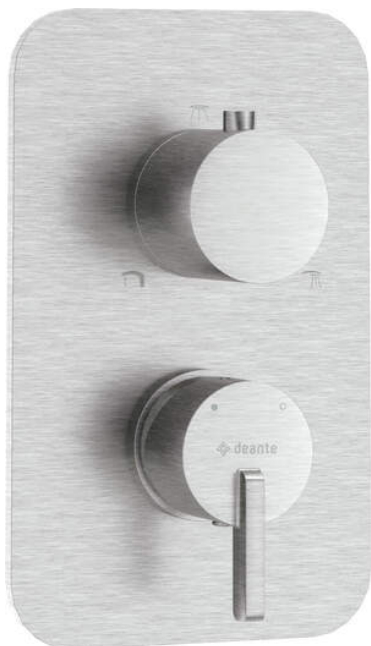

SILIA

Element zewnętrzny do BOXa mieszaczowego

Cena Netto: 730,89 zł
Cena Brutto: 899,00 zł

Kod produktu: BXY_FQSM

EAN: 5907650832355

Kolor: stal szczotkowana

Gwarancja [lata]: 2

Bateria

Wykończenie	stal
Materiał	mosiądz
Rodzaj baterii	BOX podtynkowy
Sposób montażu	podtynkowy

Wyróżniki:

- Szlachetna forma i ponadczasowa prostota
- Wygodny montaż - możesz zainstalować BOX już teraz, a elementy zewnętrzne wybrać w dowolnym momencie
- Tylko najlepsze materiały, których jakość potwierdzamy badaniami w laboratorium
- Ponadczasowość i nieograniczone możliwości tworzenia
- Komplementarność i kompleksowość oferty
- Innowacyjna i łatwa w utrzymaniu powłoka – stal szczotkowana
- W ofercie preparat do czyszczenia armatury we wszystkich kolorach
- Uwaga! Box mieszaczowy sprzedawany oddzielnie
- Powłoka nanoszona metodą PVD