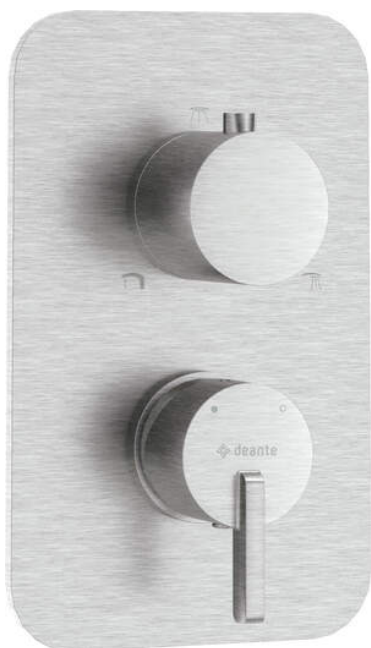

SILIA

Element zewnętrzny do BOXa mieszaczowego

Cena Netto: 730,89 zł
Cena Brutto: 899,00 zł

deante

Kod produktu: BXY_FQSM

EAN: 5907650832355

Kolor: stal szczotkowana

Gwarancja [lata]: 2

Bateria

Wykończenie	stal
Materiał	mosiądz
Rodzaj baterii	BOX podtynkowy
Sposób montażu	podtynkowy

Wyróżniki:

- Szlachetna forma i ponadczasowa prostota
- Wygodny montaż - możesz zainstalować BOX już teraz, a elementy zewnętrzne wybrać w dowolnym momencie
- Tylko najlepsze materiały, których jakość potwierdzamy badaniami w laboratorium
- Ponadczasowość i nieograniczone możliwości tworzenia
- Komplementarność i kompleksowość oferty
- Innowacyjna i łatwa w utrzymaniu powłoka – stal szczotkowana
- W ofercie preparat do czyszczenia armatury we wszystkich kolorach
- Uwaga! Box mieszaczowy sprzedawany oddzielnie
- Powłoka nanoszona metodą PVD