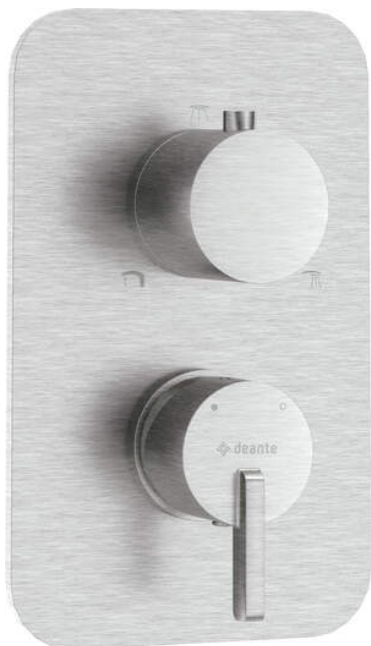

# SILIA

## Külső alkatrész, keverő BOXokhoz

Cikkszám: BXY\_FQSM

EAN: 5907650832355

Szín: szálcsiszolt acél

Garancia [év]: 2

### Csaptelep

Kivitelezés	acél
Anyag	sárgaréz
Csaptelep típusa	Falsík alatti BOX
Beszerelési mód	falsík alatti

### Kiemelések:

- Nemes forma és időtlen egyszerűség
- Kényelmes telepítés - a BOX-ot most telepítheti, és bármikor kiválaszthatja a külső elemeket
- Csak a legjobb alapanyagokból, amelyek minőségét laboratóriumi vizsgálatok igazolták
- Időtlenesség és korlátlan kreatív lehetőségek
- Az ajánlat komplementaritása és átfogósága
- Innovatív és könnyen kezelhető bevonat - szálcsiszolt acél
- Az ajánlat tartalmaz egy tisztítószert a szerelvényekhez, amely bármilyen színhez használható