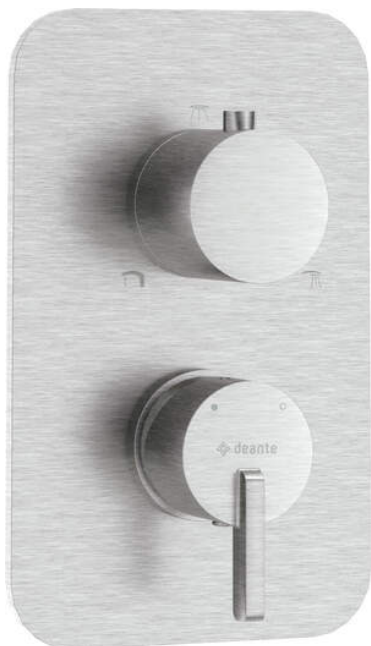

SILIA

Elément externe, pour mitigeur BOX

Code produit: BXY_FQSM
EAN: 5907650832355
Couleur: acie inoxydable brossé
Garantie [années]: 2

Mitigeur

Finition	acier
Matériel	cuivre
Type de mitigeur	BOX Cachée
Méthode de montage	encastré

Caractéristiques:

- Forme noble et simplicité intemporelle
- Assemblage pratique - vous pouvez installer la BOX maintenant et choisir des éléments externes à tout moment
- Seuls les meilleurs matériaux, dont la qualité a été confirmée par des tests en laboratoire
- Intemporalité et possibilités créatives illimitées
- Complémentarité et exhaustivité de l'offre
- Revêtement en acier brossé innovant et facile à entretenir
- L'offre comprend un produit de nettoyage pour les luminaires de toutes les couleurs