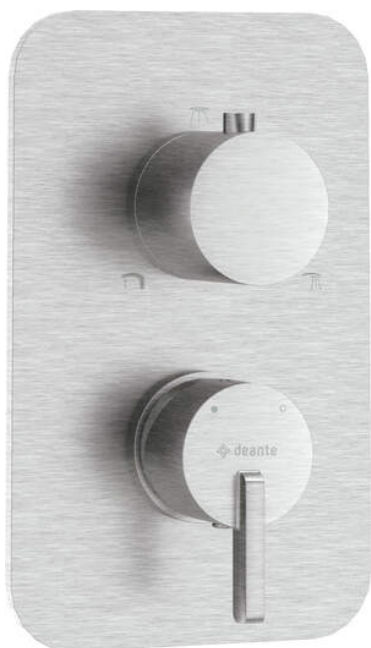

SILIA

Elemento externo, para la caja de la batidora

 deante

Código de producto: BXY_FQSM

EAN: 5907650832355

Color: acero pulido

Garantía [años]: 2

Mezclador

Finalizar	acero
Material	latón
Tipo de mezcladora	Caja oculta
Metodo de instalacion	ocultado

Características:

- Forma noble y simplicidad atemporal
- Asamblea cómoda: puede instalar la caja ahora y elegir los elementos externos en cualquier momento
- Solo los mejores materiales cuya calidad es confirmada por la investigación en el laboratorio
- Atemporalidad y posibilidades de creación ilimitadas
- Complementariedad y complejidad de la oferta