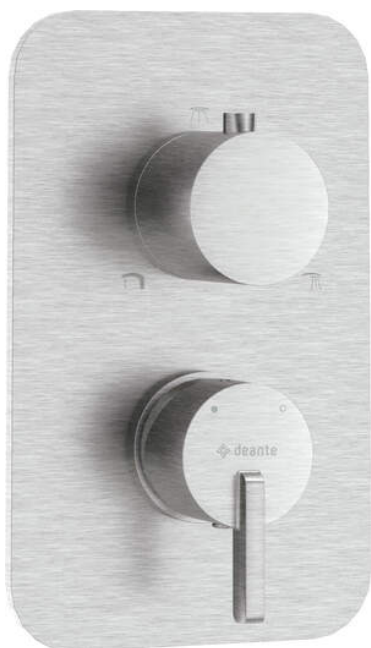

SILIA

Elemento externo, para la caja de la batidora

deante

Código de producto: BXY_FQSM

EAN: 5907650832355

Color: acero pulido

Garantía [años]: 2

Mezclador

Finalizar	acero
Material	latón
Tipo de mezcladora	Caja oculta
Metodo de instalacion	ocultado

Características:

- Forma noble y simplicidad atemporal
- Asamblea cómoda: puede instalar la caja ahora y elegir los elementos externos en cualquier momento
- Solo los mejores materiales cuya calidad es confirmada por la investigación en el laboratorio
- Atemporalidad y posibilidades de creación ilimitadas
- Complementariedad y complejidad de la oferta