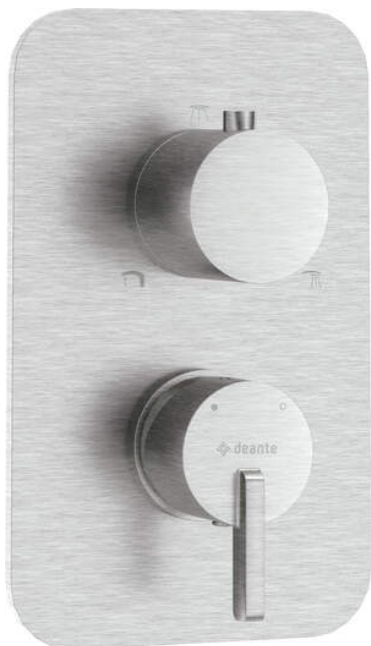

SILIA

Außenelement, für Mischbox

Artikel-Nr.: BXY_FQSM

EAN: 5907650832355

Farbe: Stahl gebürstet

Garantie [Jahre]: 2

Armatur

Ausführung	Stahl
Material	Messing
Art der armatur	Unterputzbox
Methode der montage	Unterputz-

Charakteristische Merkmale:

- Edle Form und zeitlose Schlichtheit
- Bequeme Installation - BOX kann jetzt installiert werden und die äußeren Elemente können zu einem beliebigen Zeitpunkt ausgewählt werden
- Nur die besten Materialien, deren Qualität durch Laboruntersuchungen bestätigt wird
- Zeitlosigkeit und unbeschränkte Möglichkeiten der Gestaltung
- Komplementarität und Komplexität des Angebots
- Innovative und pflegeleichte Beschichtung - gebürsteter Stahl
- Im Angebot Präparat zum Reinigen von Armaturen in allen Ausführungen