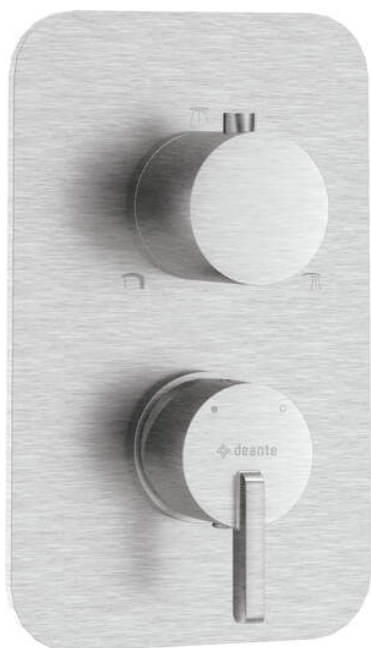

SILIA

Außenelement, für Mischbox

Artikel-Nr.: BXY_FQSM
EAN: 5907650832355
Farbe: Stahl gebürstet
Garantie [Jahre]: 2

Armatur

Ausführung	Stahl
Material	Messing
Art der armatur	Unterputzbox
Methode der montage	Unterputz-

Charakteristische Merkmale:

- Edle Form und zeitlose Schlichtheit
- Bequeme Installation - BOX kann jetzt installiert werden und die äußeren Elemente können zu einem beliebigen Zeitpunkt ausgewählt werden
- Nur die besten Materialien, deren Qualität durch Laboruntersuchungen bestätigt wird
- Zeitlosigkeit und unbeschränkte Möglichkeiten der Gestaltung
- Komplementarität und Komplexität des Angebots
- Innovative und pflegeleichte Beschichtung - gebürsteter Stahl
- Im Angebot Präparat zum Reinigen von Armaturen in allen Ausführungen